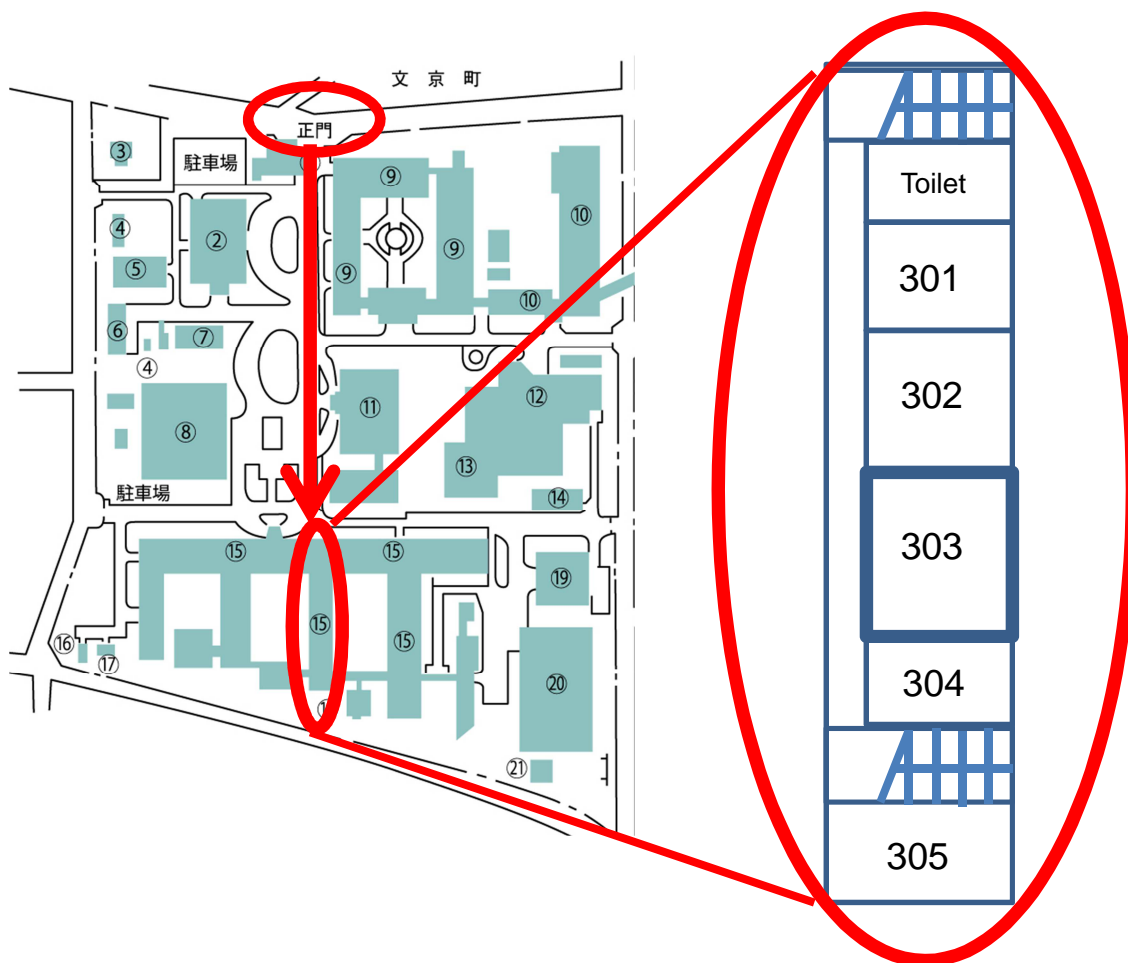

### 交通のご案内

- バス（弘前駅より）
  - ・【JR弘前駅前（中央口）3番のりば】
  - 「小栗山・狼森線」または「学園町線」に乗り、【弘前大学前】または【弘大農学生命科学部前】で下車してください。

<弘前大学教育学部>

教育学部（下図：⑮）へは、文京キャンパスの正門からお入りいただき、図書館（下図：⑪）を左手に見ながら真っ直ぐにお進みください。

<懇親会>

総会・研究発表会の後に、懇親会を予定しています。  
当日、ご案内いたします。ぜひ、ご参加ください。